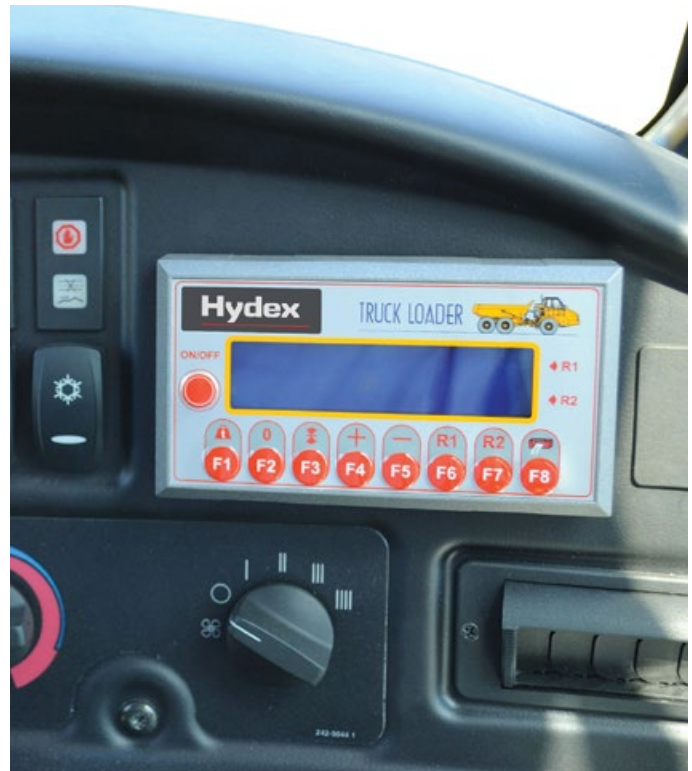

Votre application : Nos solutions

L'affichage dans la cabine indique à l'opérateur le poids courant dans la benne au cours du processus de chargement, afin que celui-ci puisse s'assurer que la benne est chargée au niveau correct. Ceci améliore la productivité en assurant le chargement optimal de la machine, tout en réduisant les risques associés à la surcharge. Le résultat est un transport efficace et en toute sécurité.

Le système de mesure de poids Hydex est également capable d'enregistrer les poids de chaque charge afin que l'usage de la machine au cours du temps puisse être contrôlé et enregistré, ce qui permet de s'assurer que chaque charge est correcte et que la machine fonctionne à son plein potentiel. Ces informations peuvent être soit stockées sur une clé USB à haute capacité spéciale dans la machine, soit envoyées via GPRS directement au contrôleur de site, ce qui vous procure des informations en direct sur le fonctionnement de la machine.

Ce système polyvalent peut également être utilisé en tant que limiteur de vitesse, soit pour limiter la vitesse maximale de la machine à tout moment, soit uniquement lorsque la machine est à pleine charge ou lorsqu'elle est partiellement chargée.

Hydex

SIÈGE SOCIAL

Hydex Solutions Ltd

Twyford Business Center, London Road
Bishop's Stortford, Herts CM23 3YT
United Kingdom

Telephone: +44 (0)1279 755590 • Fax: +44 (0)1279 756117
Email: info@hydexus.com • Web: www.hydexus.com

Amérique latine

Téléphone : +54 911.62.493343
Email : latinamericasales@hydexus.com

Brasil

Téléphone: +55 48 9623 3223
Email: antoniop@hydexus.com
Skype: antoniop166

États-Unis et Canada

Téléphone: 1-800-584-3198
Email : ussales@hydexus.com

Europe/Afrique/Moyen-Orient et reste du monde

Téléphone : +44 (0)1279 755590
Email : info@hydexus.com

Les matériaux et les caractéristiques techniques peuvent être modifiés sans préavis.
Contactez votre revendeur Caterpillar pour l'équipement de cabine standard et optionnel.
Hydex est une marque déposée.

CAT, CATERPILLAR, ACERT, leurs logos respectifs, la marque de commerce « Caterpillar Yellow » et POWER EDGE, ainsi que leur identité d'entreprise et de produit mentionnés dans le présent document sont des marques déposées de Caterpillar et ne peuvent être utilisés sans autorisation.